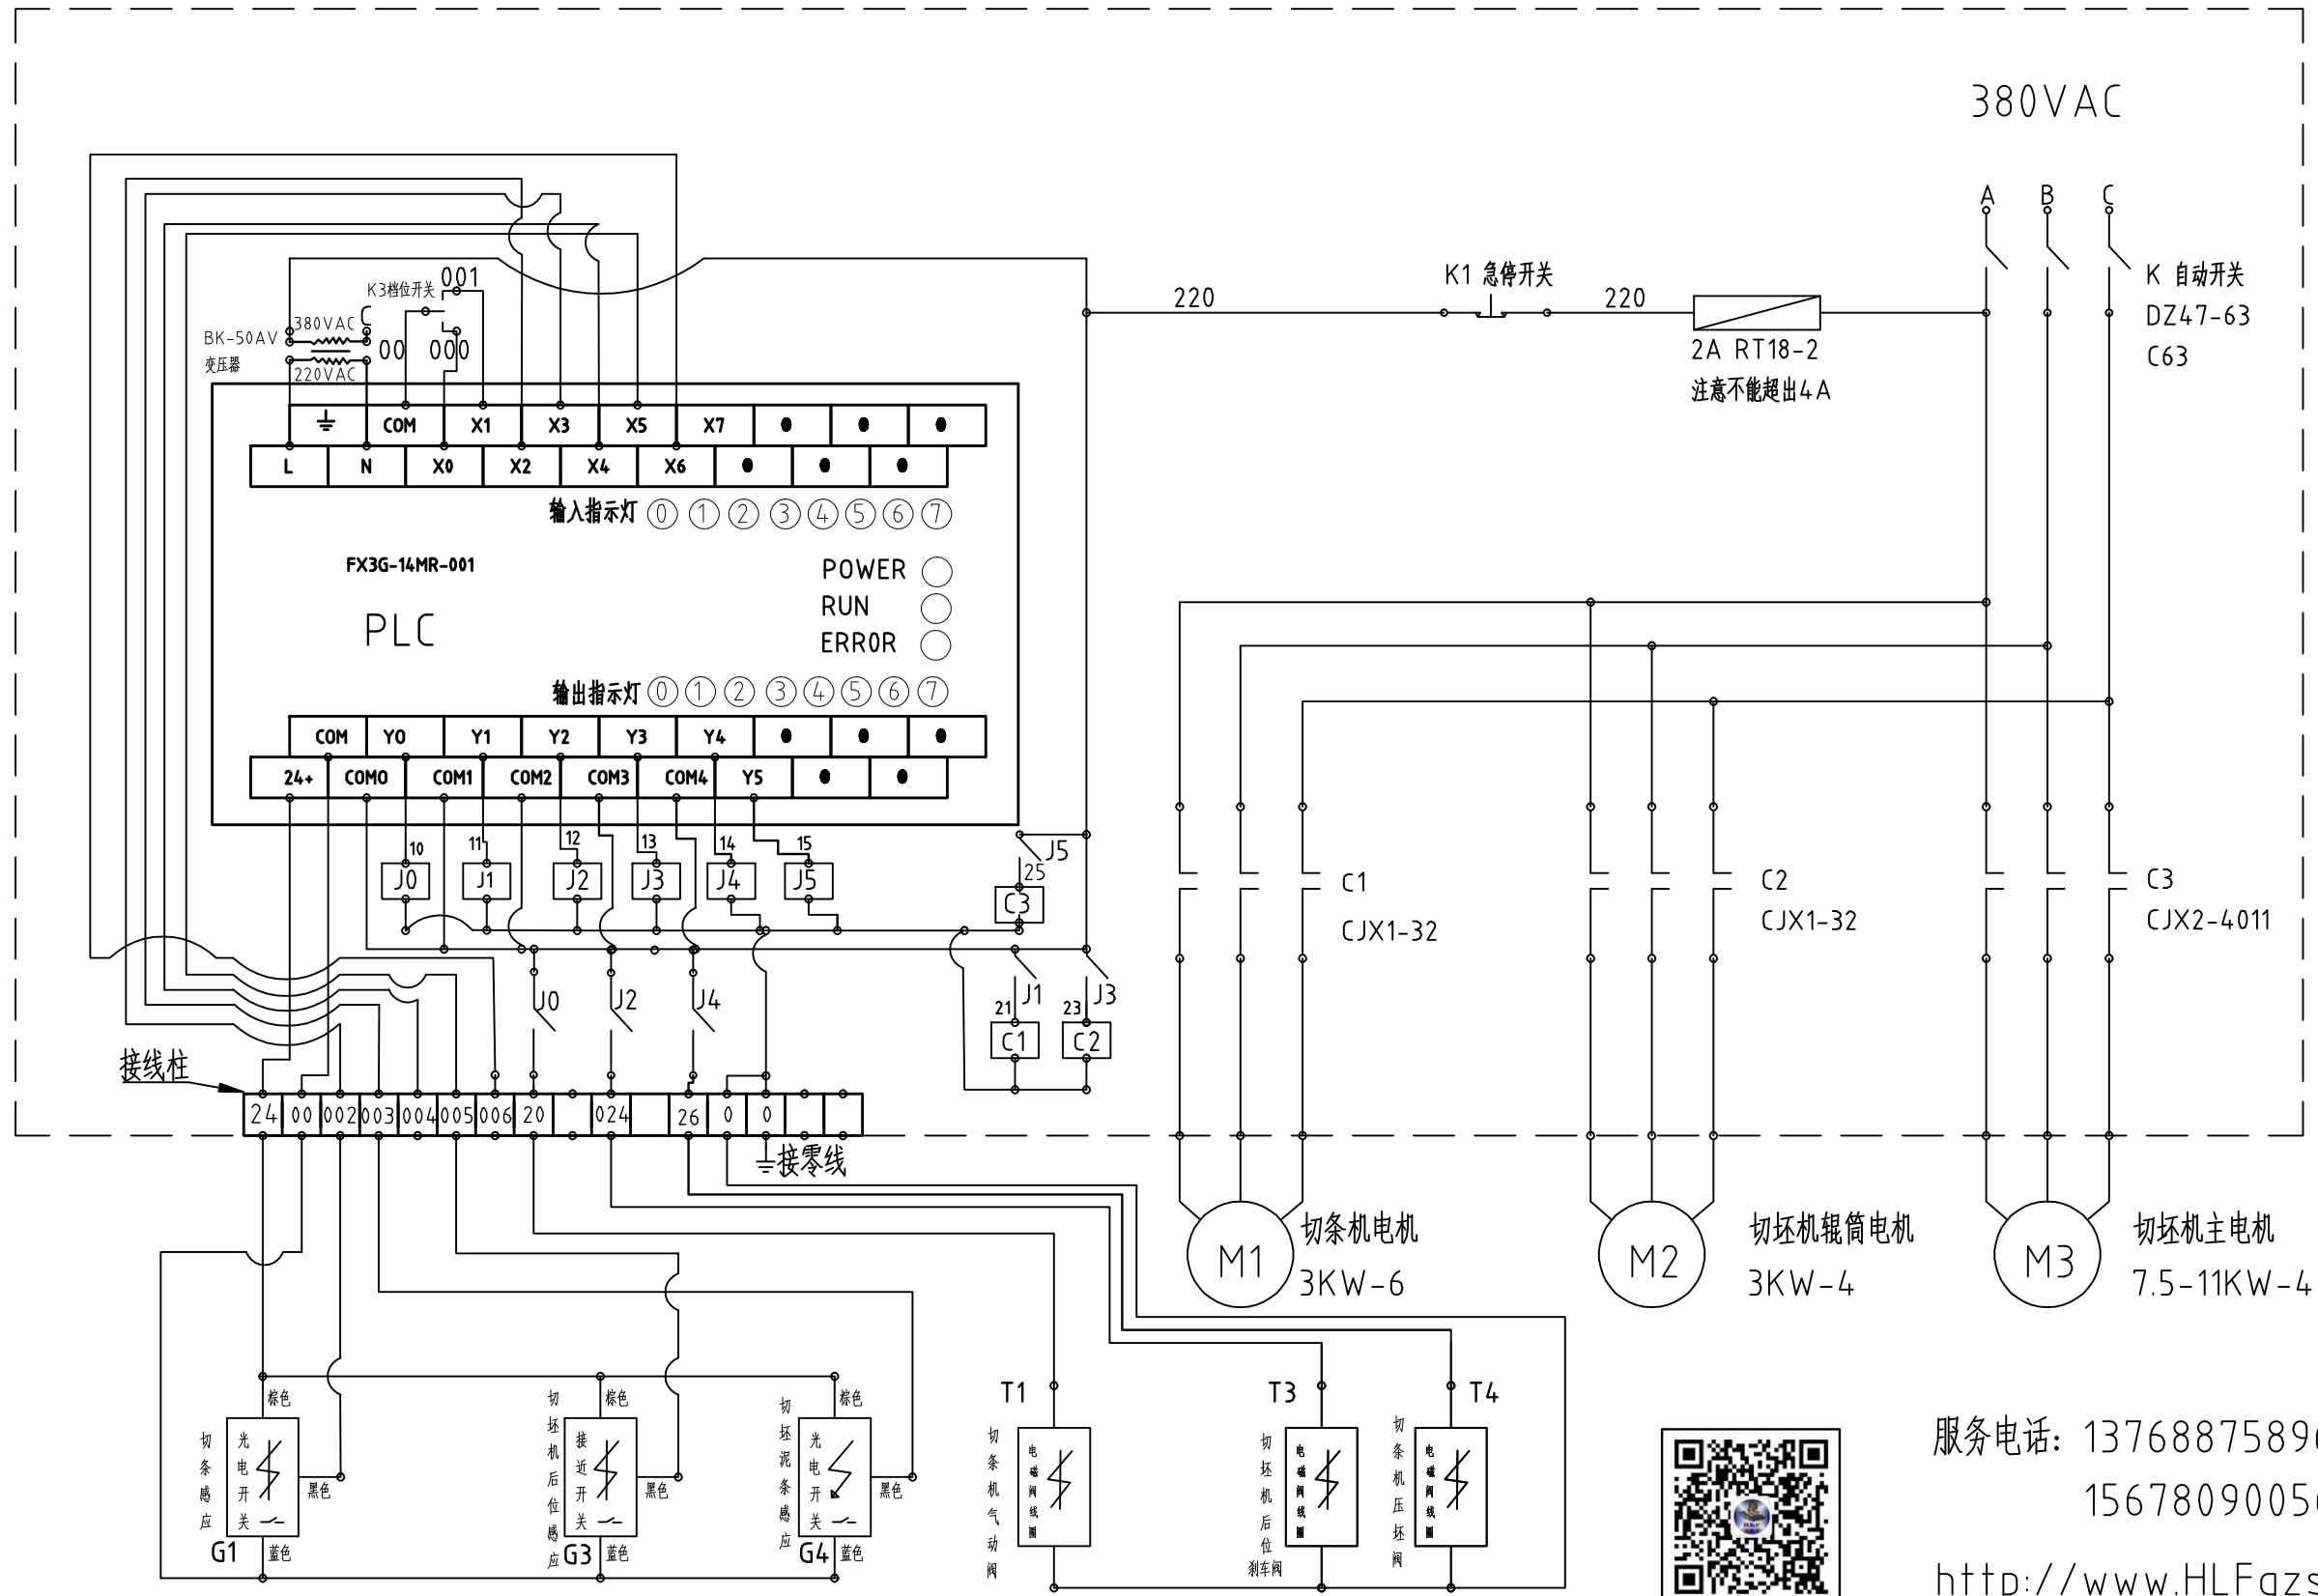

切坯机Y-2型电控原理图

服务电话: 13768875896
15678090056

<http://www.HLFGzs.com>

微信扫一扫关注更多