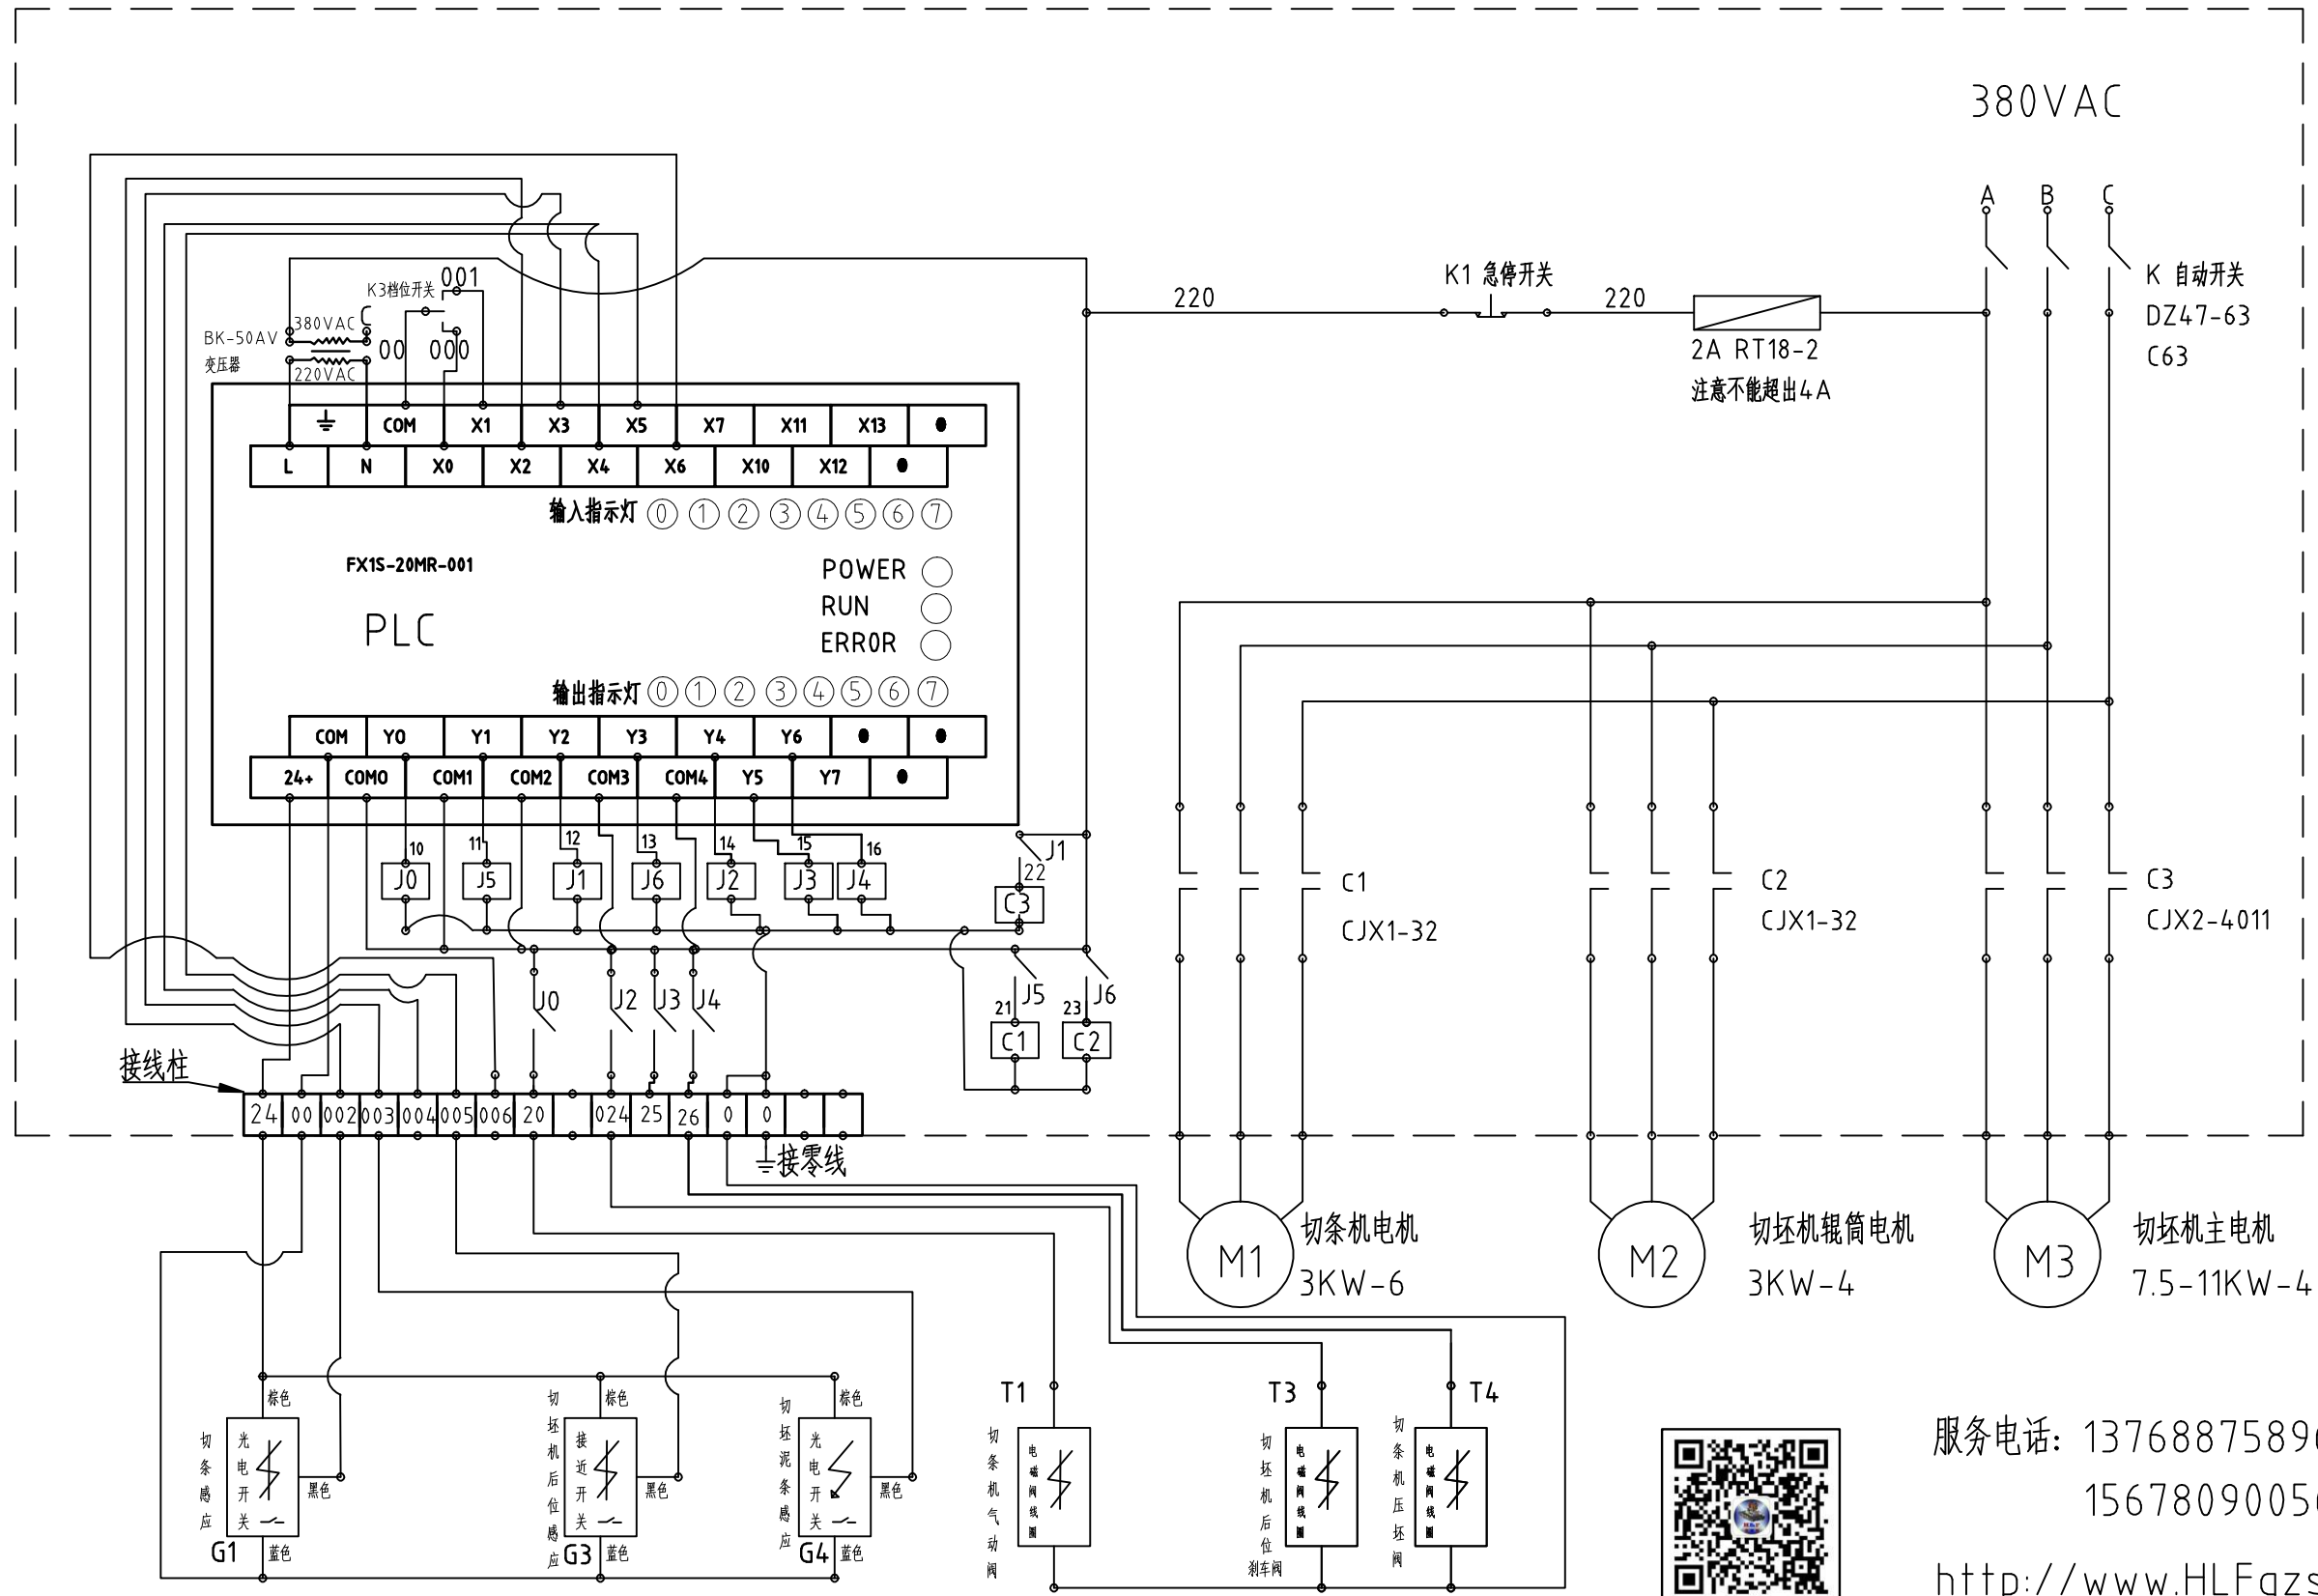

# 切坯机Y型电控原理图

服务电话: 13768875896  
15678090056

<http://www.HLFgzs.com>

微信扫一扫关注更多