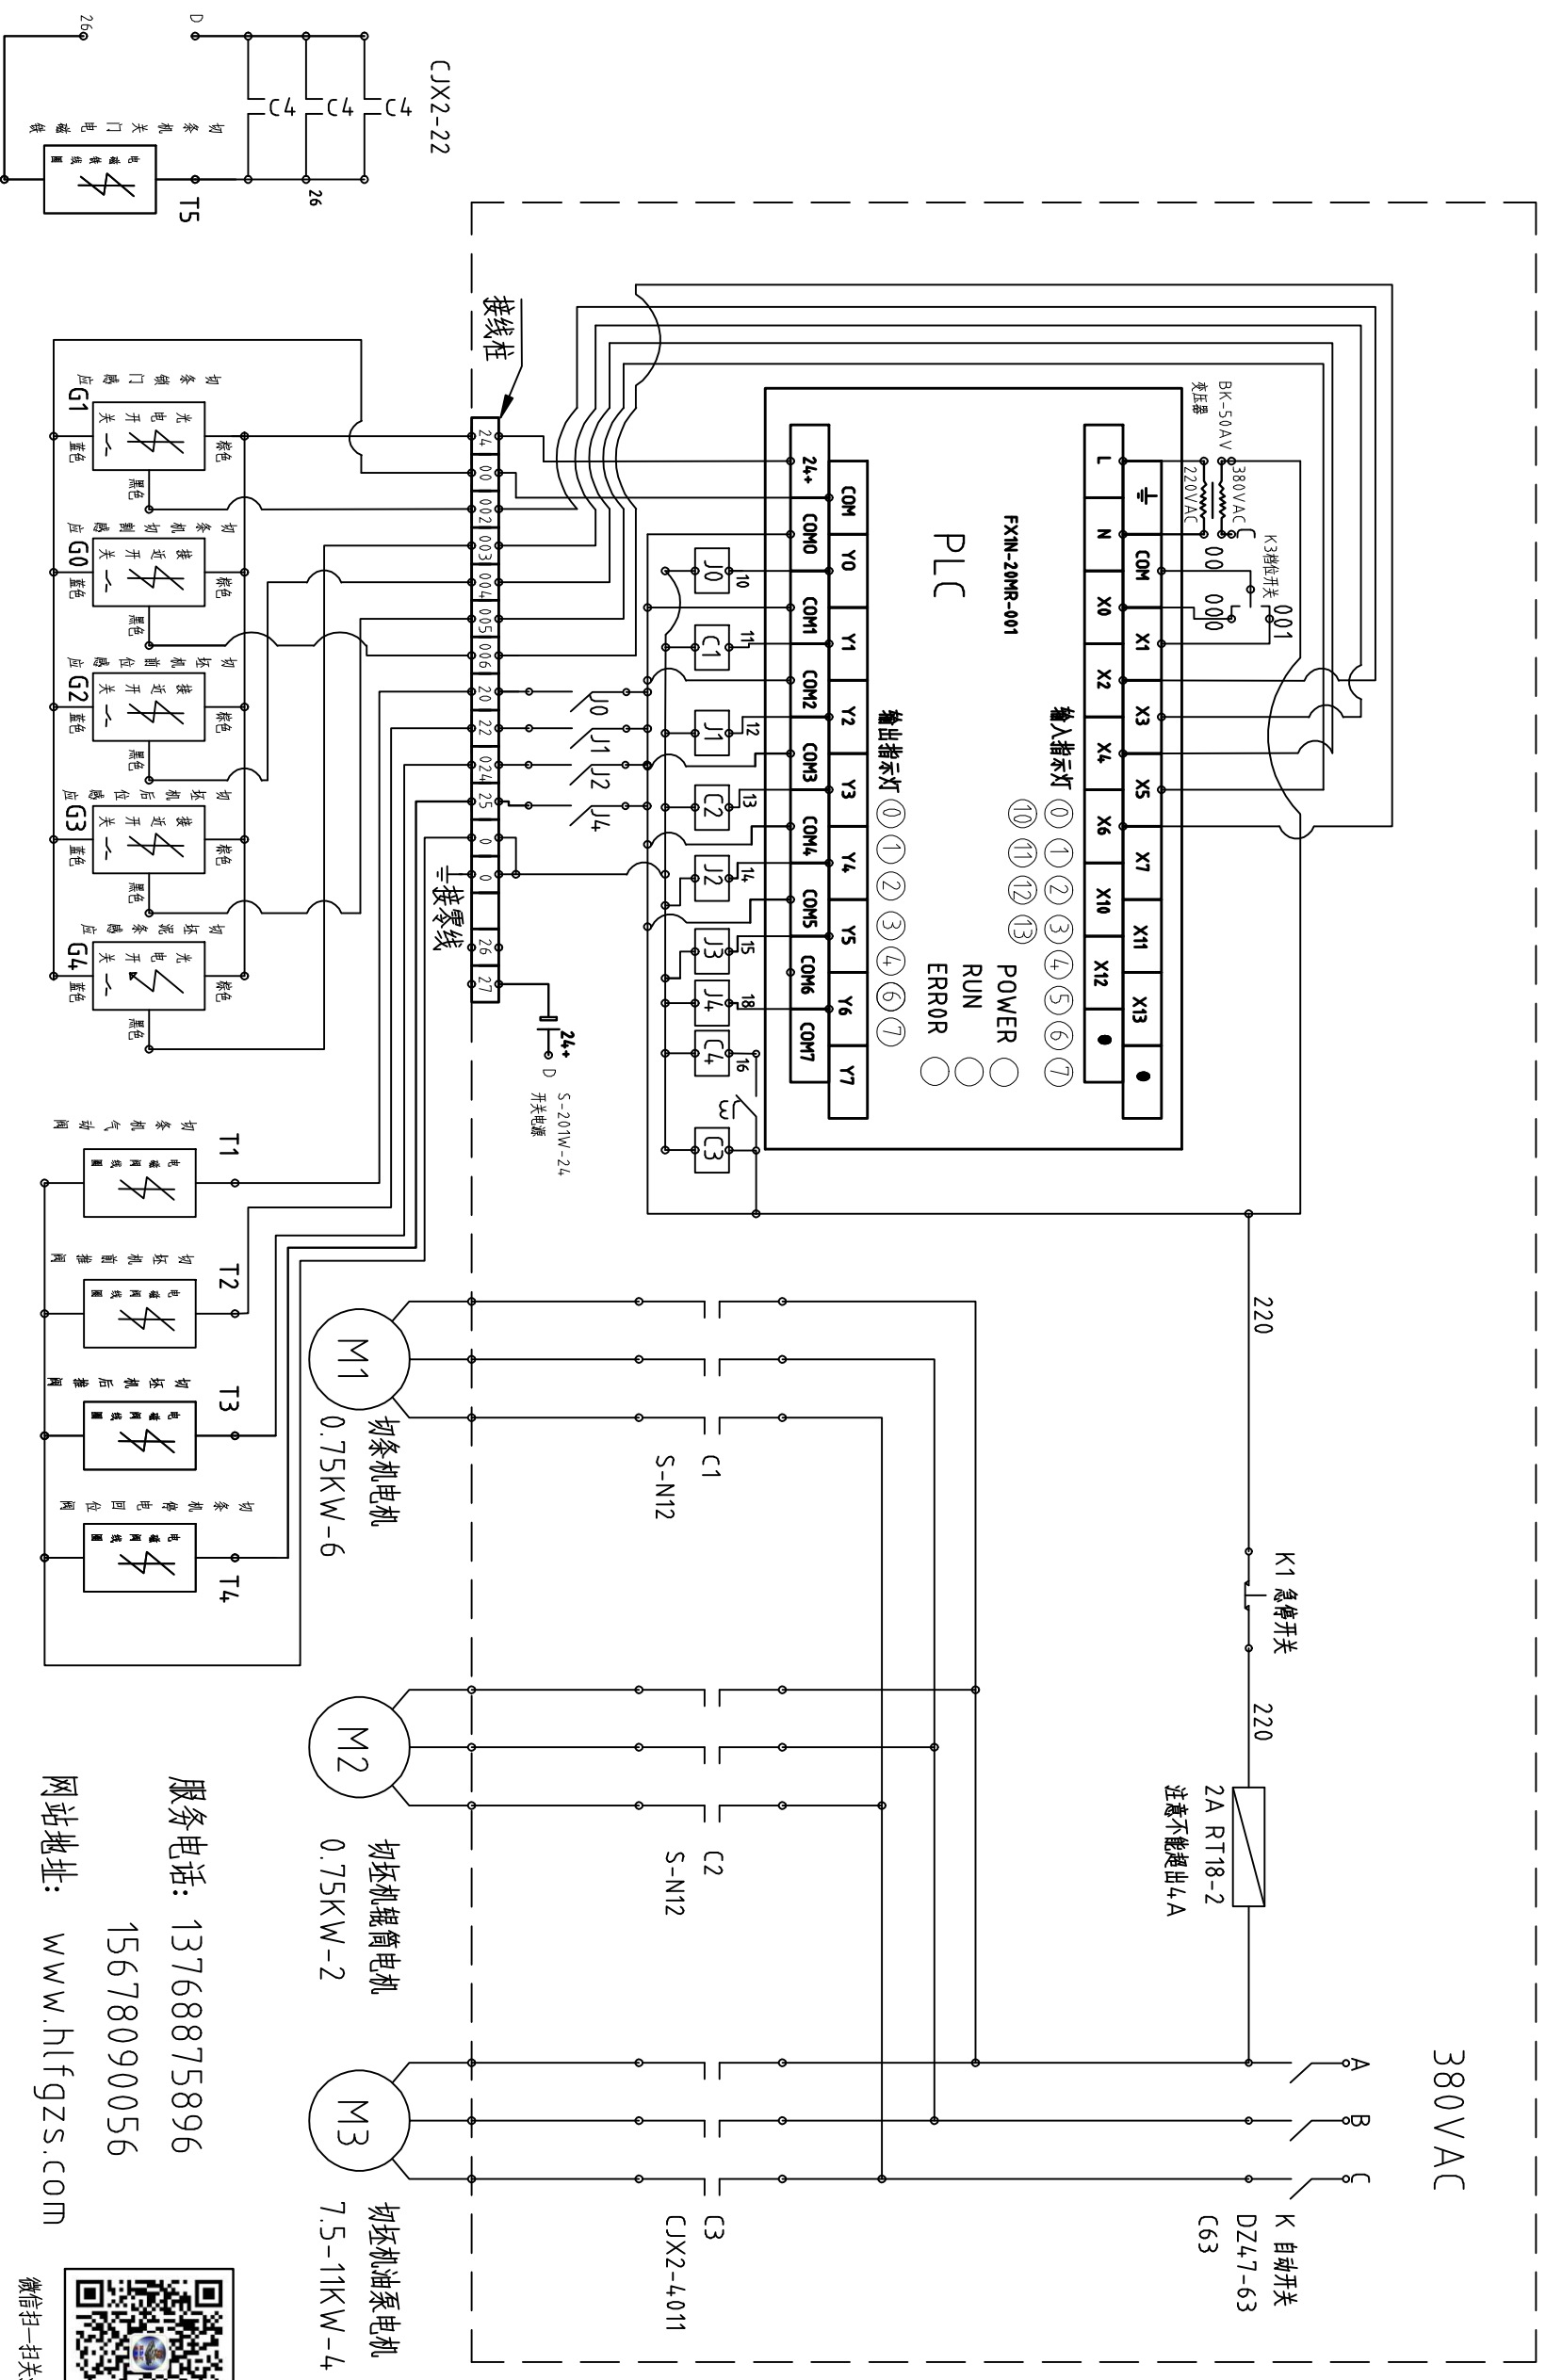

液压切坯机F型电控原理图

服务电话: 13768875896
 15678090056

网站地址: www.hlfqzs.com

微信扫一扫关注更多