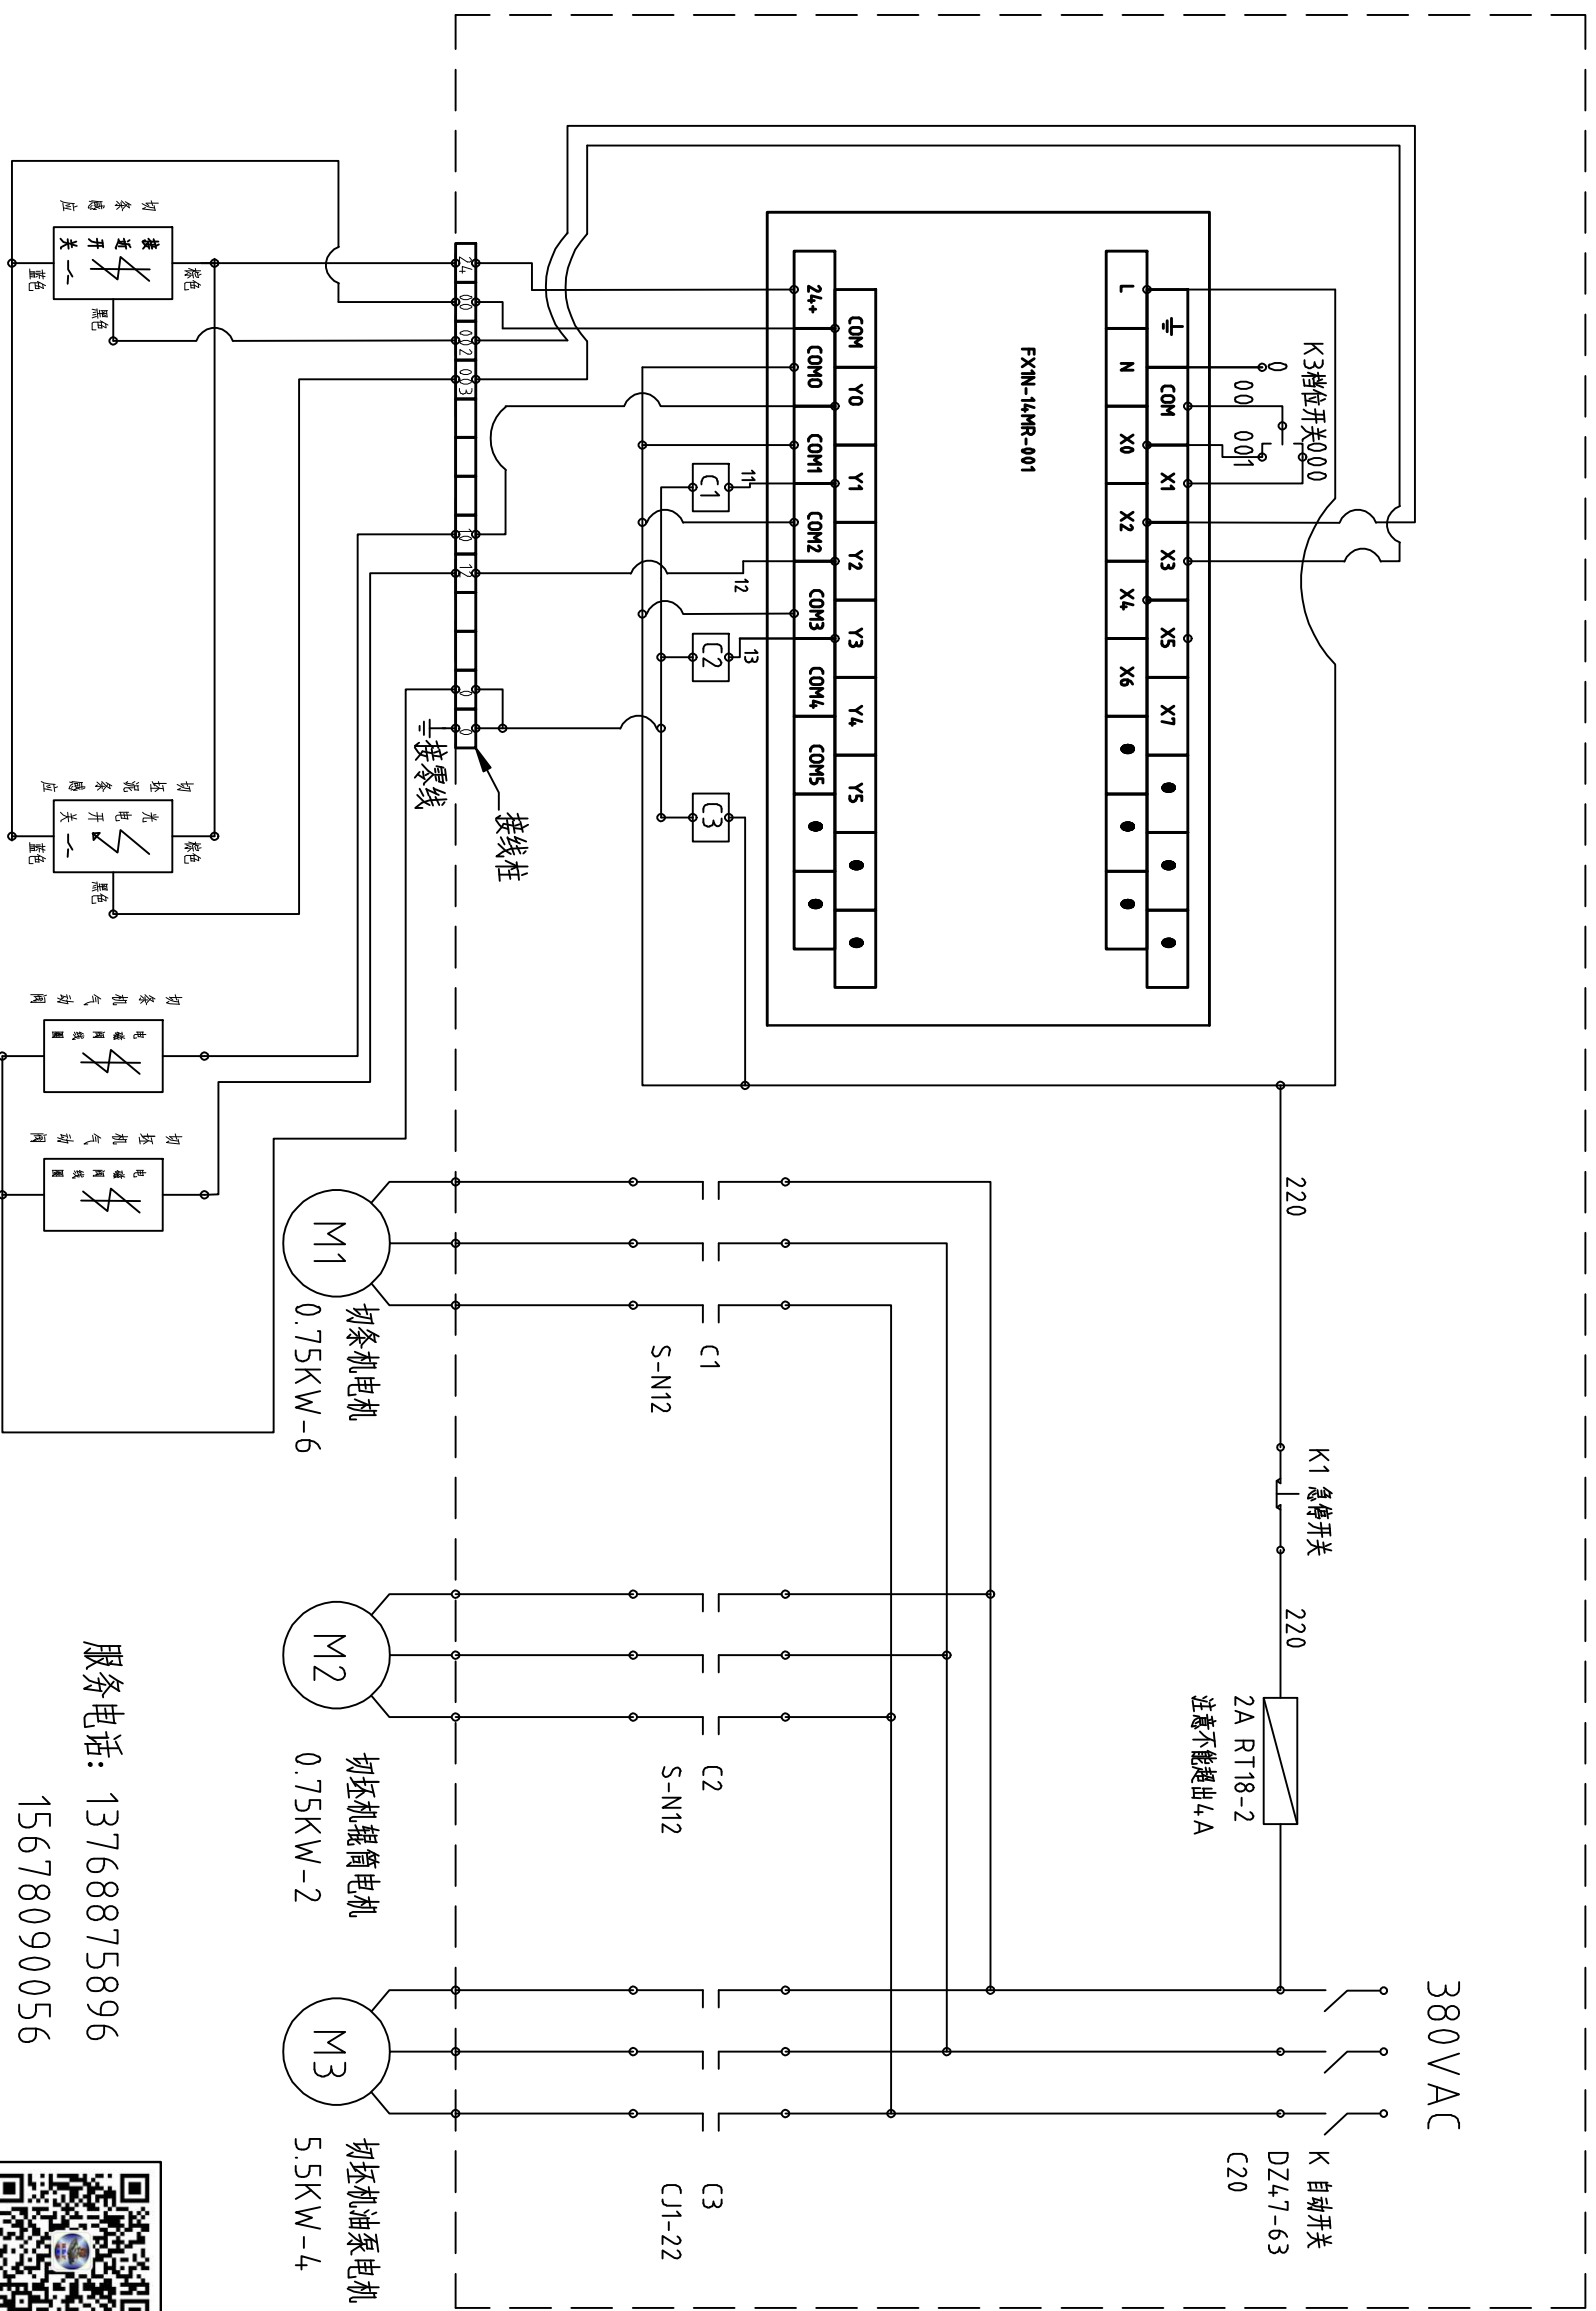

机械切坯机电控原理图

服务电话: 13768875896
 15678090056
 网站地址: www.hlfqzs.com

微信扫一扫关注更多